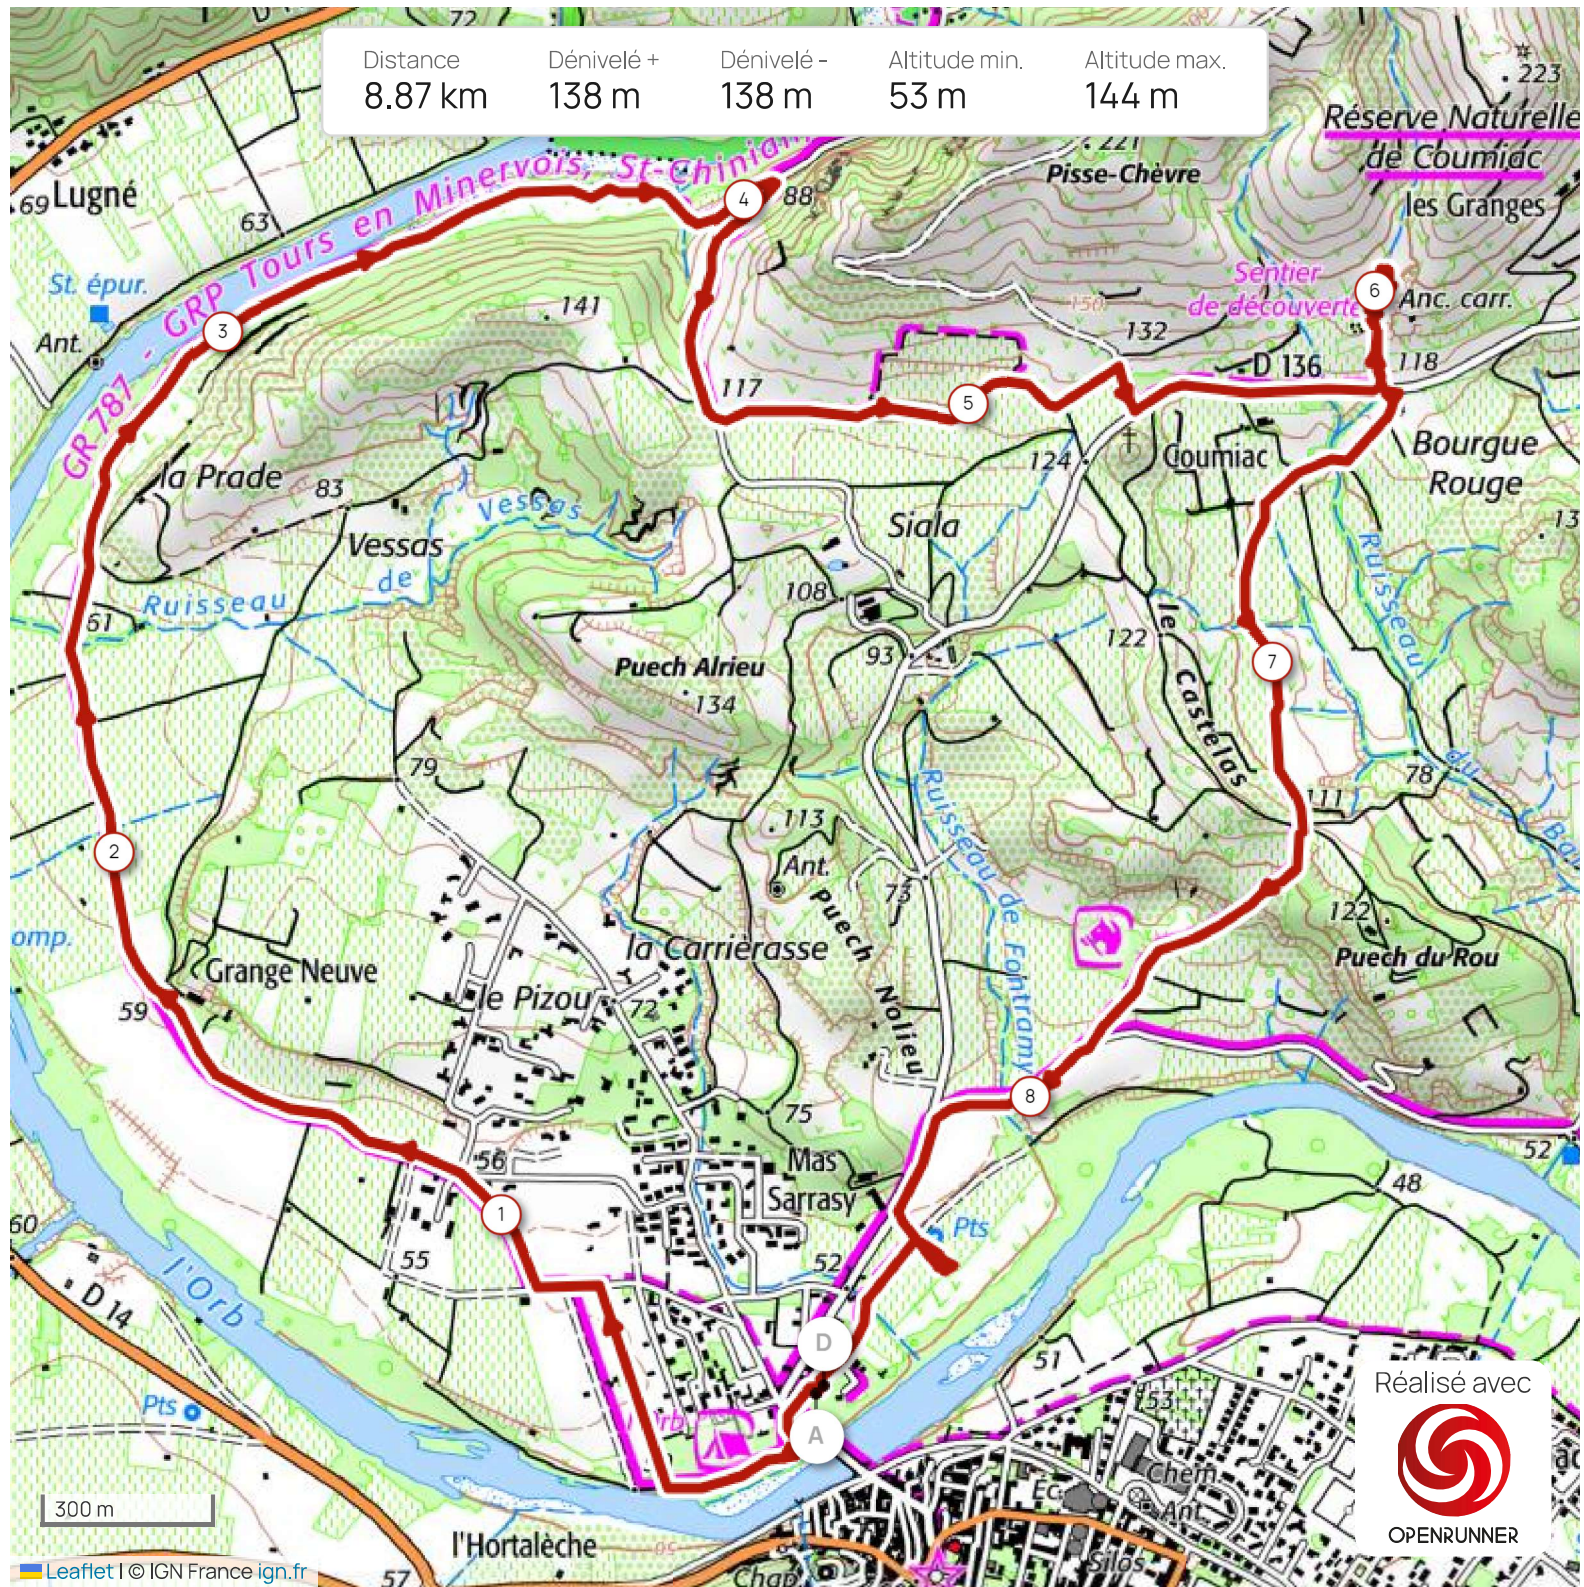

| Distance | Dénivelé + | Dénivelé - | Altitude min. | Altitude max. |
|----------|------------|------------|---------------|---------------|
| 8.87 km | 138 m | 138 m | 53 m | 144 m |

Réalisé avec

OPENRUNNER

Les informations sur les types de voies ne sont pas disponibles pour ce parcours.

En savoir plus